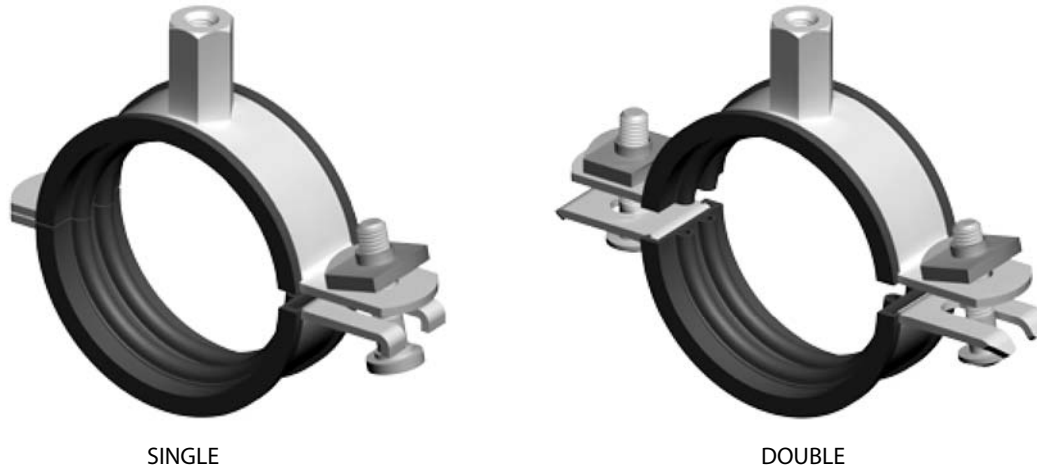

# PIPE SUPPORTS

## ACOUSTIC RAPID LOCKING CLAMPS

PART NO	SIZE	W X T	COPPER PIPE	STEEL PIPE	PRESSURE PVC PIPE	DWV PIPE	HDPE PIPE	PP_R PIPE	BOX QTY	
IAC12-14Z	1/4	20 x 1.5	15CU				-	-	150	Single Screw Hinged Acoustic Pipe Clamp with Rubber Lining
IAC15-19Z	3/8		20CU				20HDPE	-	150	
IAC20-23Z	1/2			15NB	15NB		-	-	100	
IAC25-28Z	3/4		25CU	20NB	20NB		25HDPE	25mm	100	
IAC32-35Z	1		32CU	25NB	25NB		32HDPE	32mm	100	
IAC40-46Z	1 1/4		40CU	32NB	32NB	32PVC	40HDPE	40mm	50	
IAC48-53Z	1 1/2	20 x 2.0	50CU	40NB	40NB	50PVC	50HDPE	50mm	50	
IAC54-58Z	-		-	-	-		56HDPE	-	50	
IAC59-62Z	2		-	40NB	40NB		-	-	50	
IAC63-67Z	-		65CU	-	-		65HDPE	63mm	50	
IAC70-73Z	-		-	-	-		-	-	50	
IAC74-80Z	2 1/2		80CU	65NB	65NB		80HDPE	75mm	50	
IAC83-91Z	3	-	80NB	80NB	80PVC	90HDPE	90mm	50		
IAC101-106Z	-	23 x 2.5	100CU	-	-		-	-	25	
IAC108-114Z	4		-	100NB	100NB	100PVC	100HDPE	110mm	25	
IACD125Z	-		125CU	-	-	-	125HDPE	125mm	25	
IACD131-135Z	-		-	-	-	-			25	
IACD136-139Z	-		-	-	-	-			25	
IACD140-144Z	5		-	125NB	125NB	-			25	
IACD159-163Z	-	-	-	150NB	150PVC	150HDPE	160mm	20		
IACD165-169Z	6	-	150NB	-	-			20		